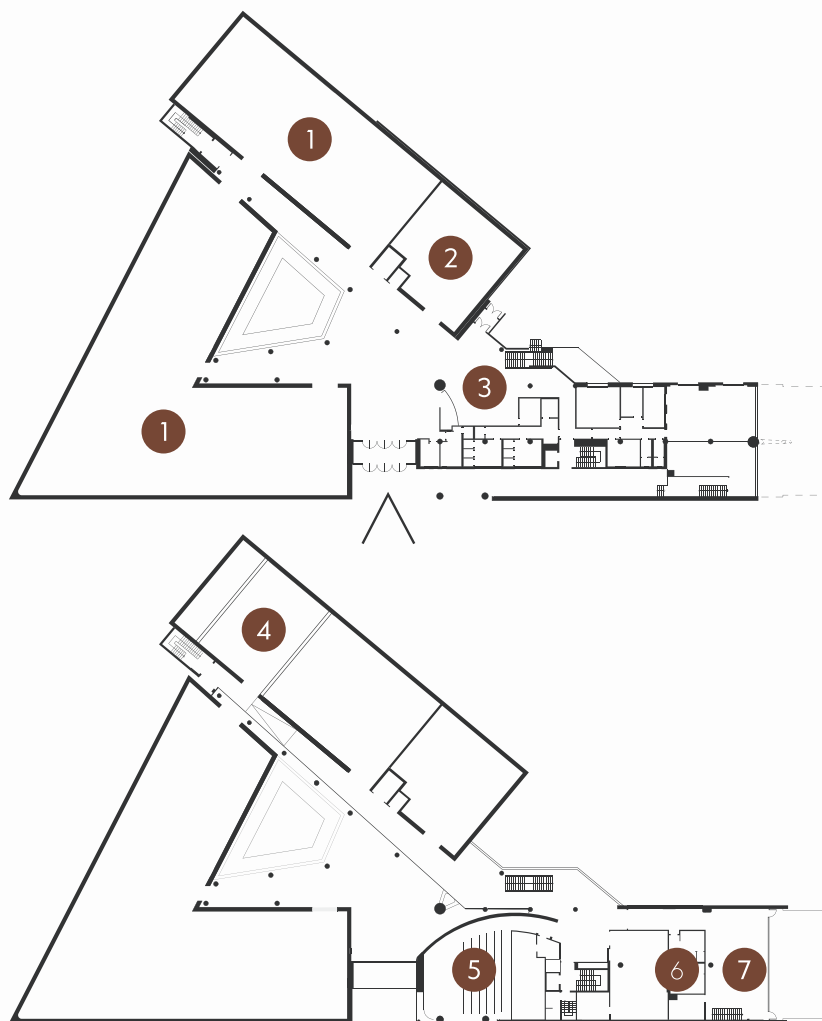

ΧΑΡΤΗΣ ΕΣΩΤΕΡΙΚΩΝ ΧΩΡΩΝ

ΑΡΧΑΙΟΛΟΓΙΚΟ ΜΟΥΣΕΙΟ ΧΑΝΙΩΝ

ΙΣΟΓΕΙΟ

- 1 Αίθουσες μόνιμης έκθεσης
- 2 Αίθουσα περιοδικών εκθέσεων
- 3 Πωλητήριο

ΟΡΟΦΟΣ

- 4 Συλλογή Μητσotάκη
- 5 Αμφιθέατρο
- 6 Αίθουσα εκπαιδευτικών προγραμμάτων
- 7 Καφέ